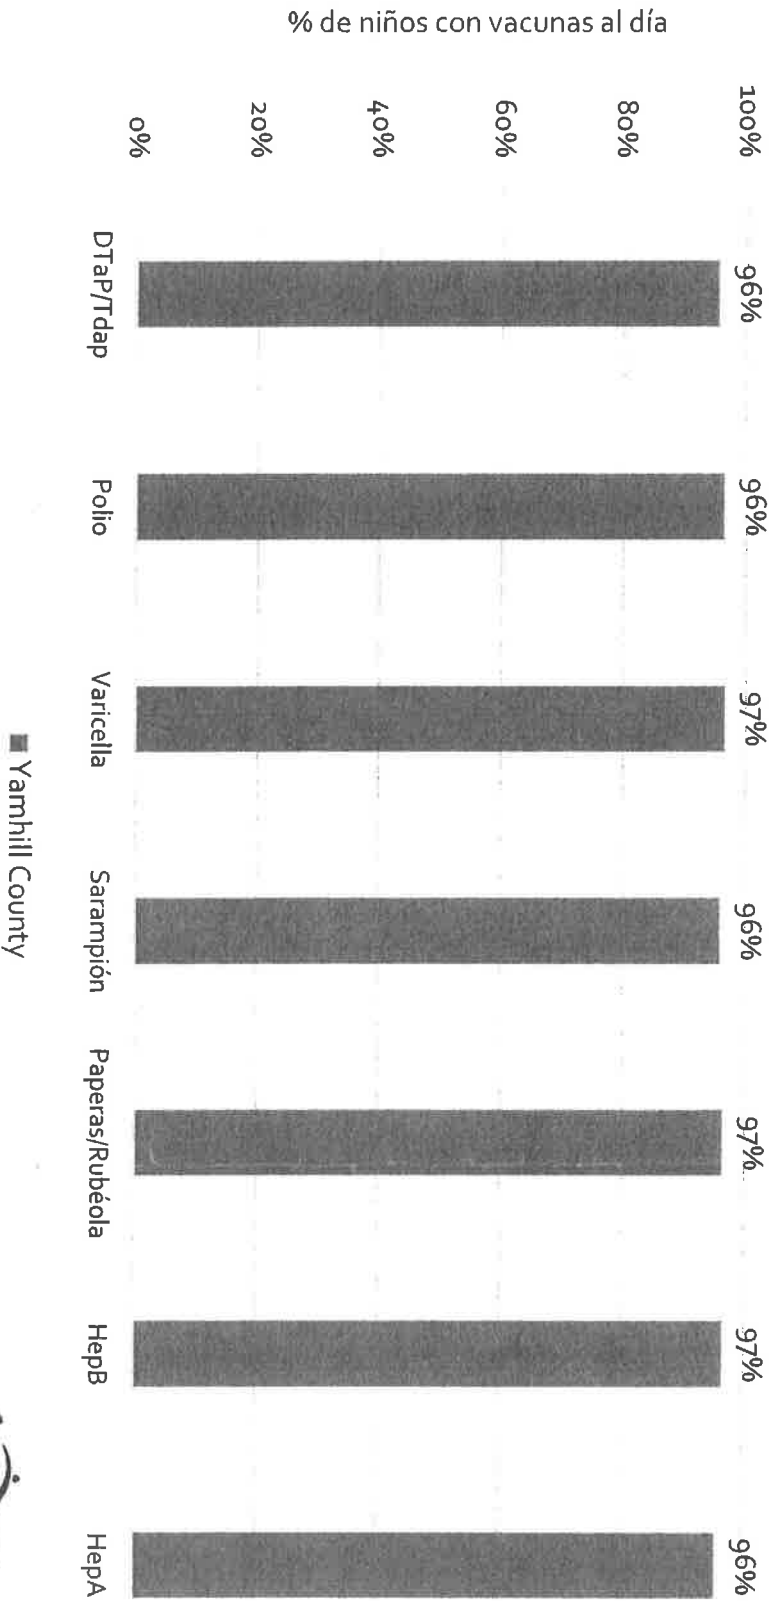

How many school-age kids* are up-to-date in your county?

* Kindergarten through 12th grade

Assessment date: 02/27/2017

Data source: Immunization Primary Review Summary Reports

■ Yamhill County

¿Cuántos niños menores de edad escolar*
están al día con las vacunas en su condado?