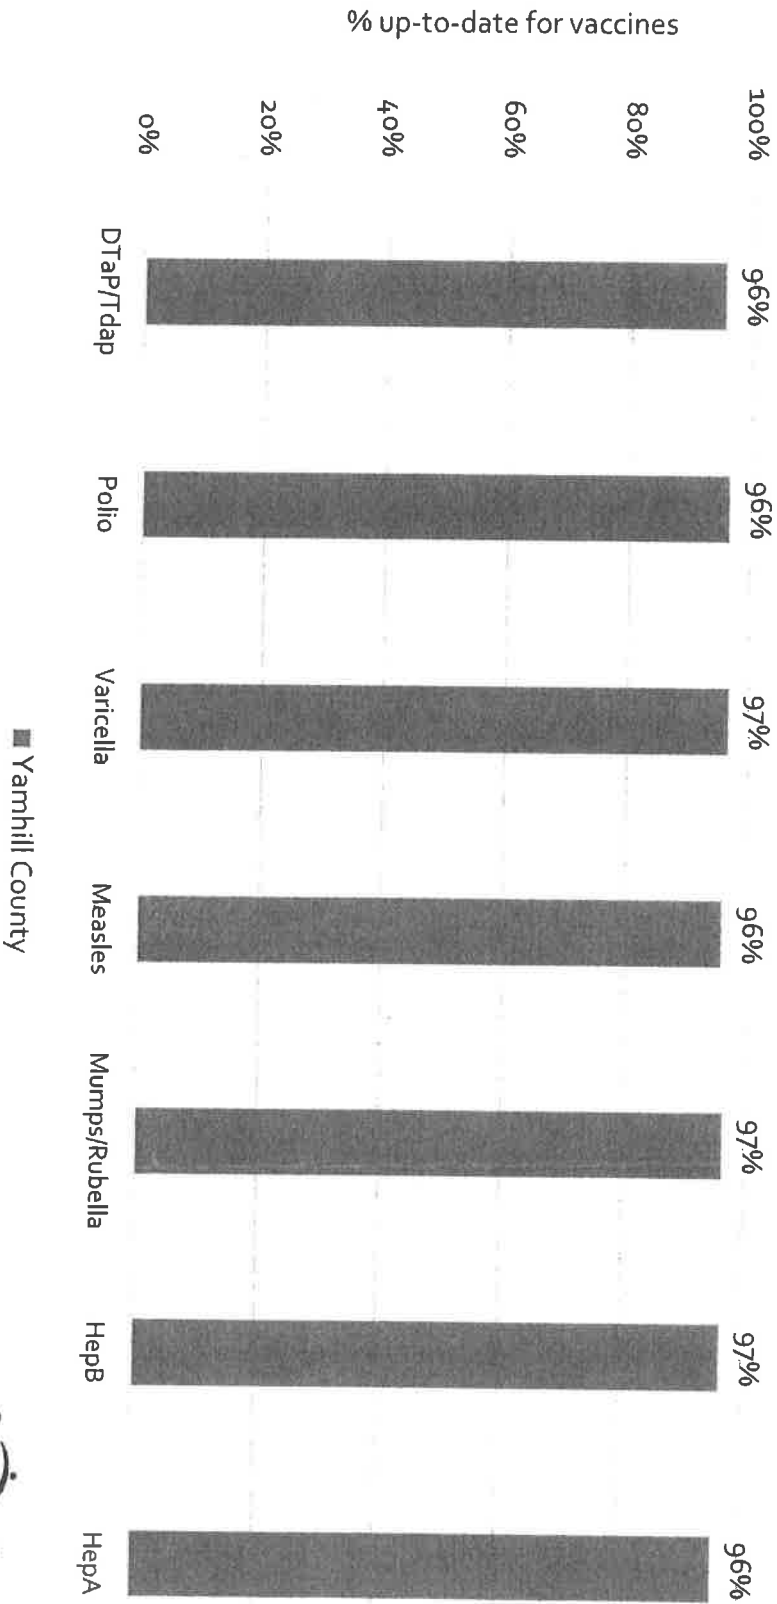

How many school-age kids* are up-to-date in your county?

* Kindergarten through 12th grade

Assessment date: 02/27/2017

Data source: Immunization Primary Review Summary Reports

■ Yamhill County

¿Cuántos niños menores de edad escolar*
están al día con las vacunas en su condado?

* Jardín de infancia hasta el grado 12
 Fecha de evaluación: 27/Feb/2017
 Fuente de datos: Informes de Resumen de Inmunización Primaria