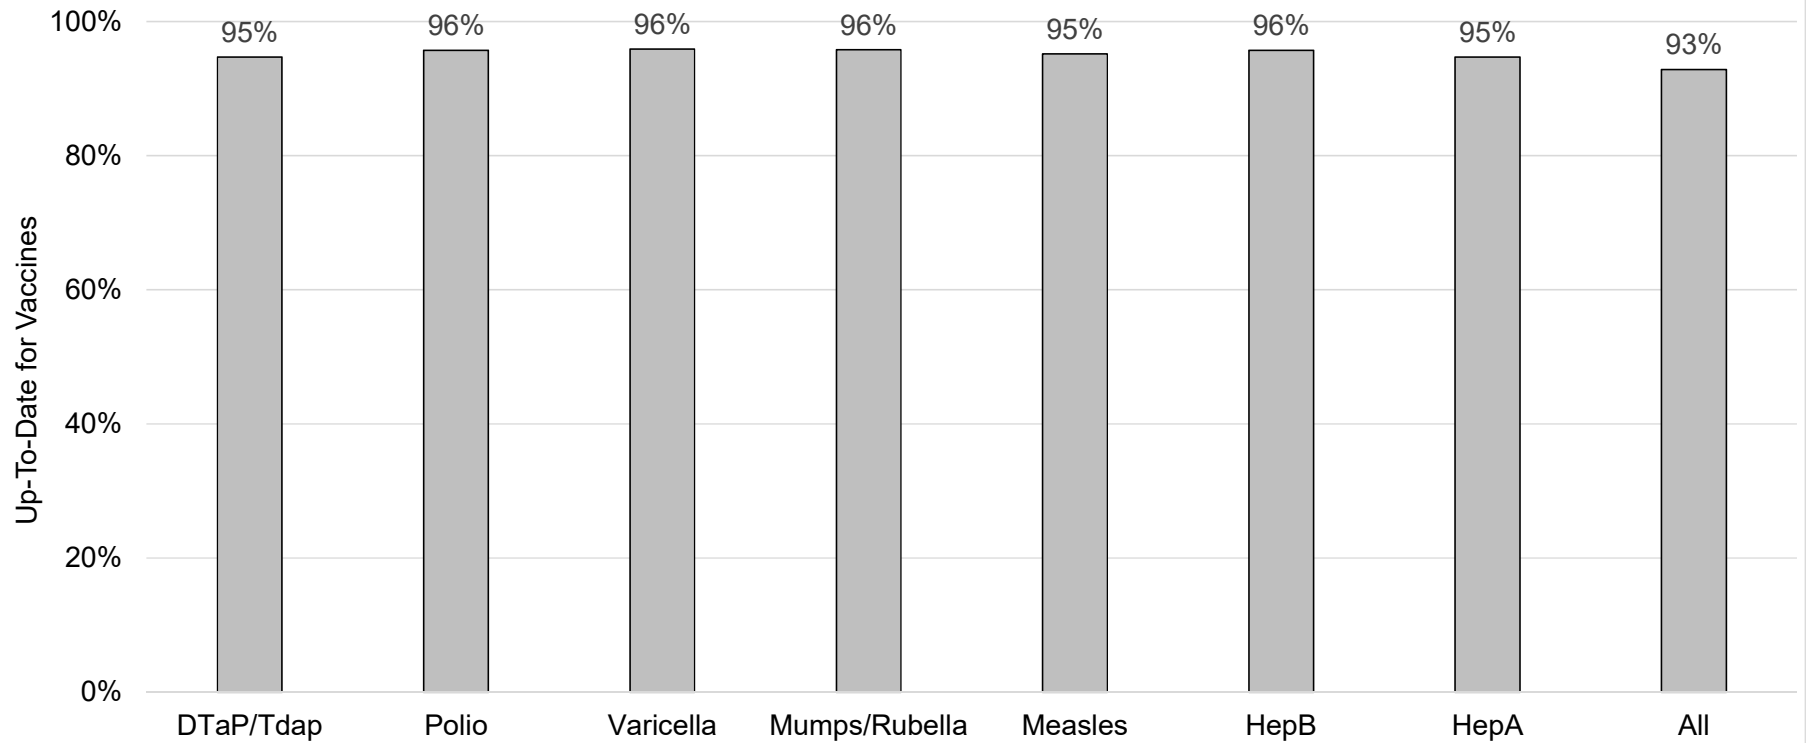

How many school-age kids* are up-to-date on vaccines in your county?

*Kindergarten through 12th grade

Assessment date: 03/04/2019

Data source: Immunization Primary Review Summary Reports

■ Yamhill County

¿Cuántos niños en edad escolar* están al día con las vacunas en su condado?

* Jardín de infancia hasta el grado 12

Fecha de evaluación: 04/03/2019

Fuente de datos: Informes de Resumen de Inmunización Primaria

■ Yamhill County