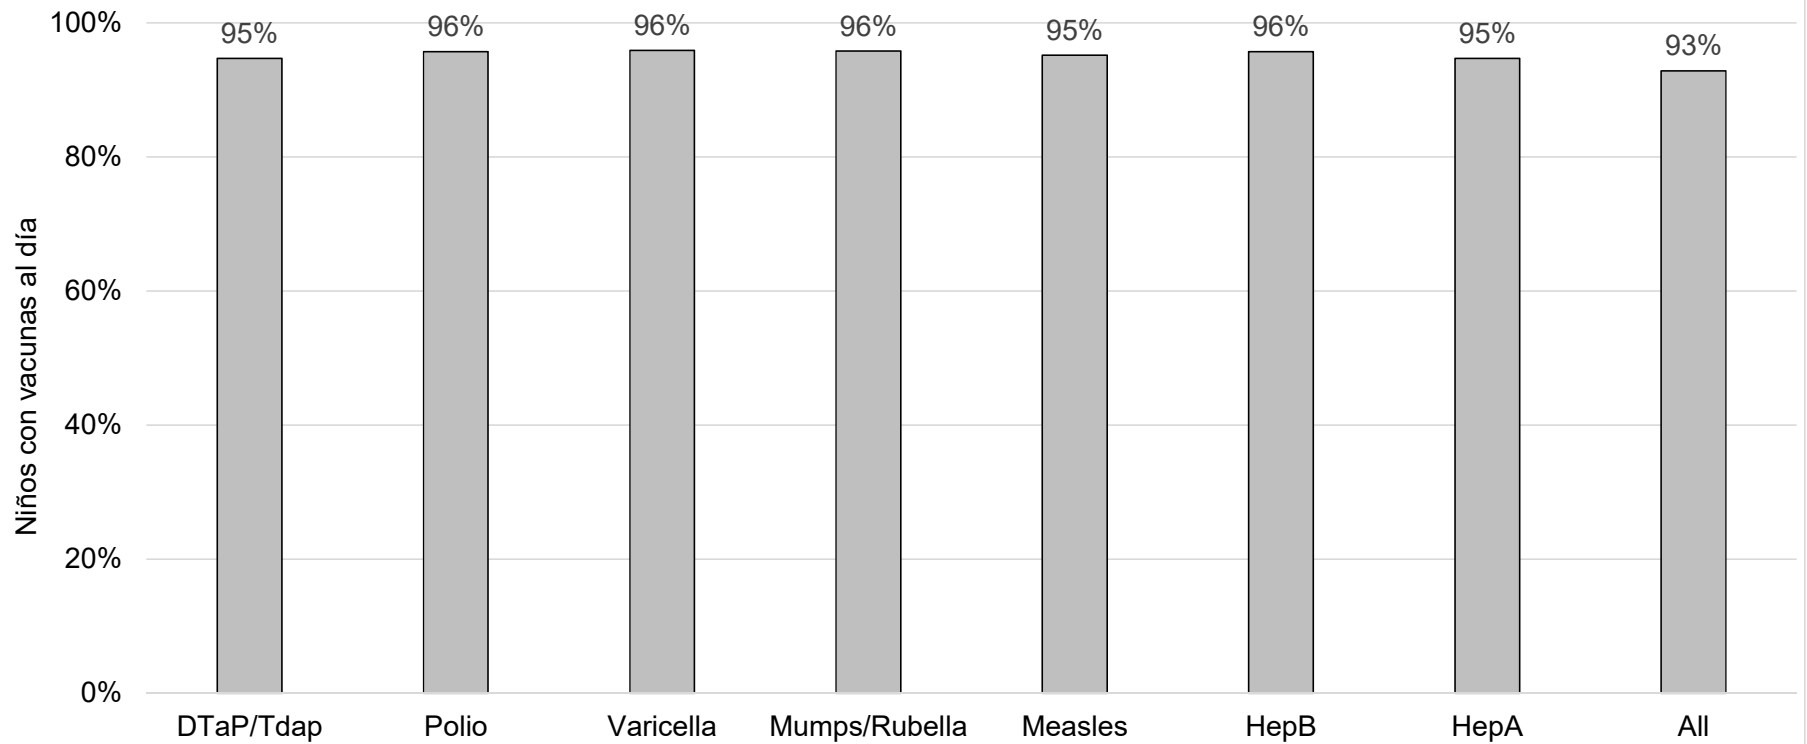

How many school-age kids* are up-to-date on vaccines in your county?

*Kindergarten through 12th grade

Assessment date: 03/04/2019

Data source: Immunization Primary Review Summary Reports

■ Yamhill County

¿Cuántos niños en edad escolar* están al día con las vacunas en su condado?

* Jardín de infancia hasta el grado 12

Fecha de evaluación: 04/03/2019

Fuente de datos: Informes de Resumen de Inmunización Primaria

■ Yamhill County