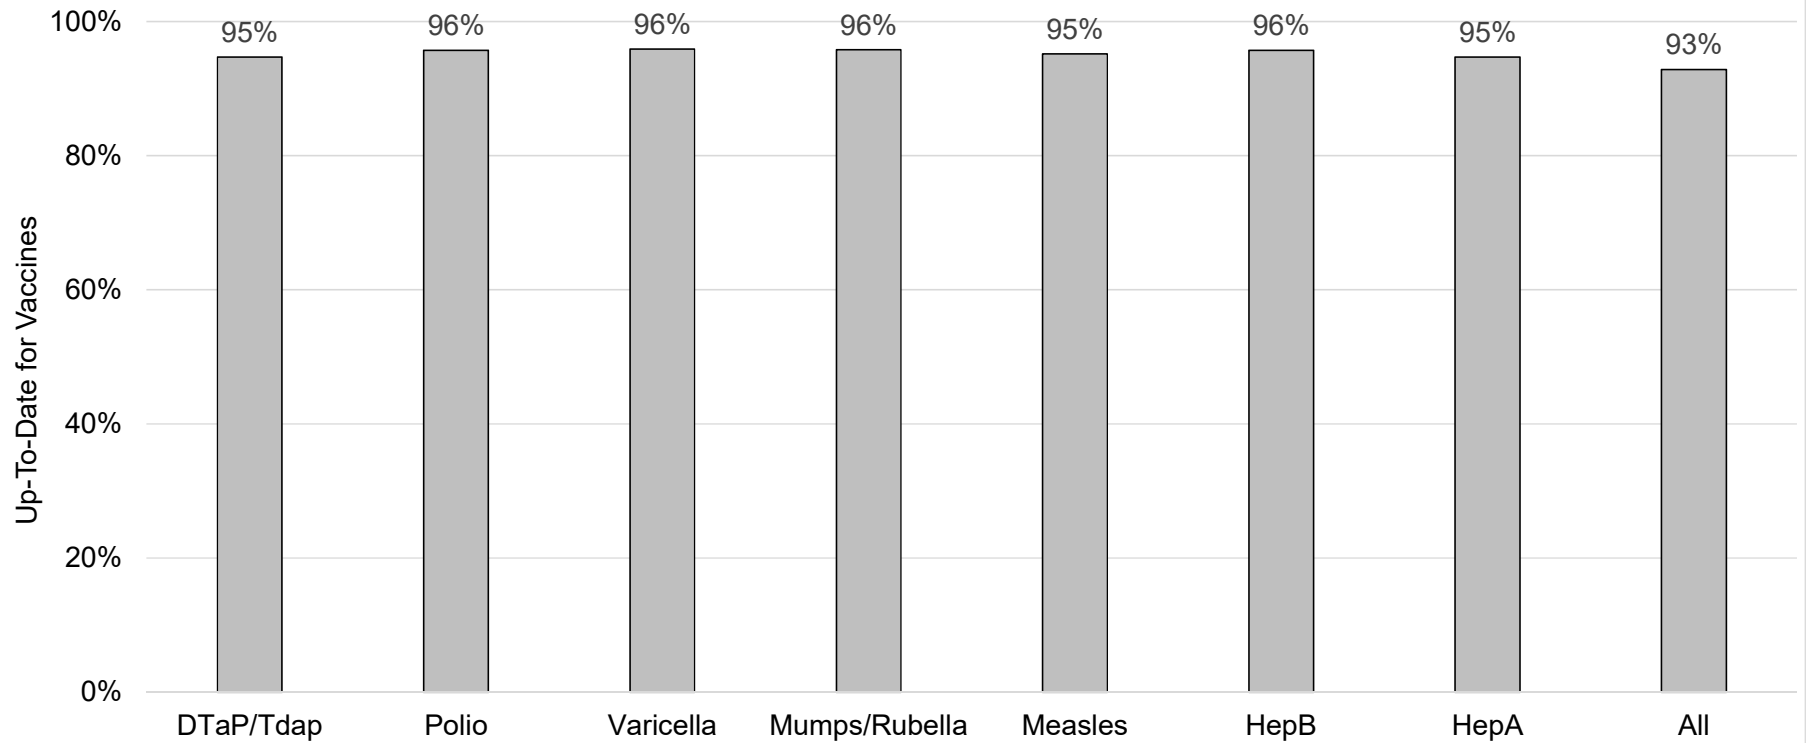

How many school-age kids* are up-to-date on vaccines in your county?

*Kindergarten through 12th grade

Assessment date: 03/04/2019

Data source: Immunization Primary Review Summary Reports

■ Yamhill County