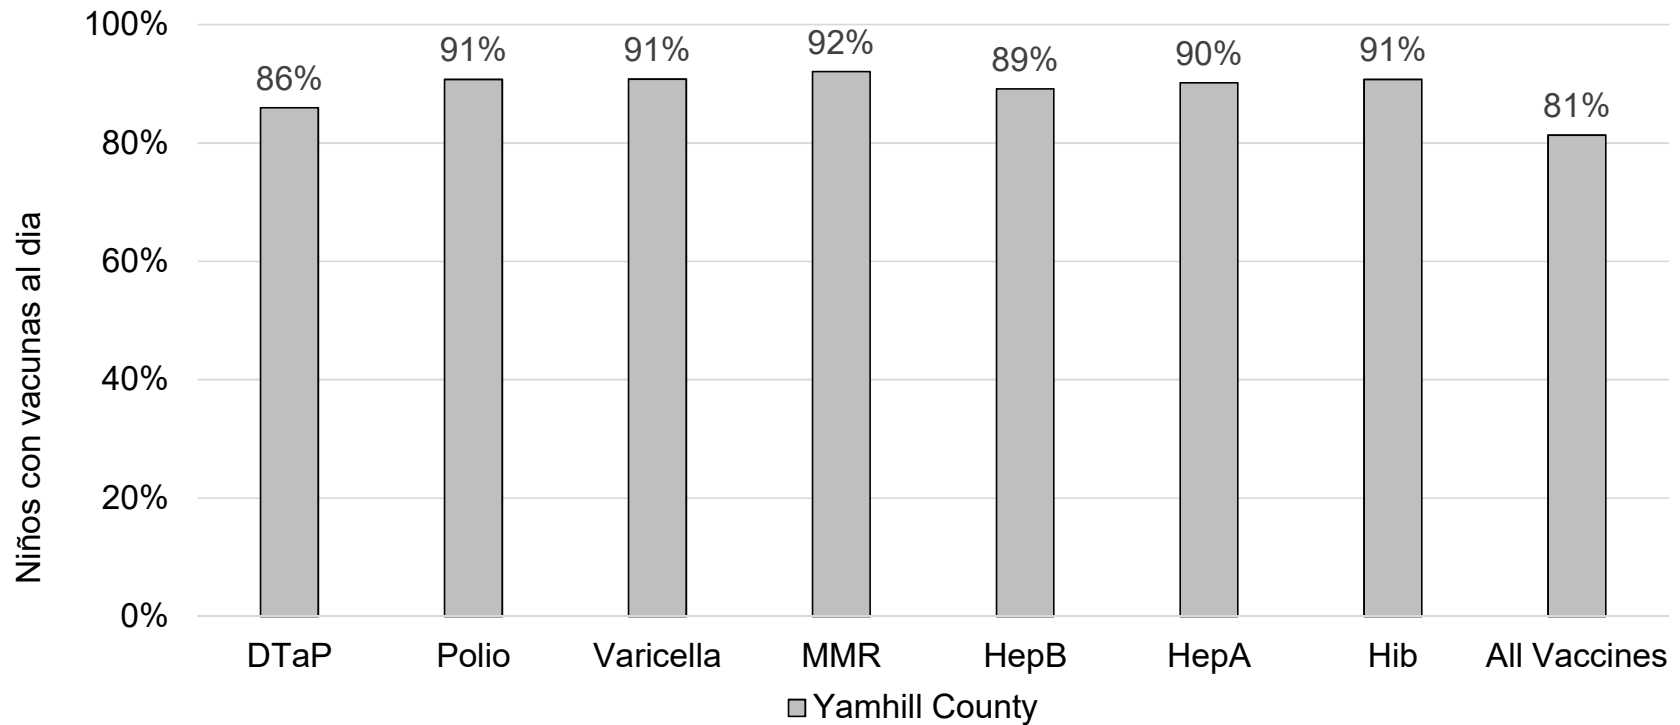

### How many kids younger than school-age\* are up-to-date on vaccines in your county?

\*Children age 19 months as of 01/16/2019 to 5 years as of  
Assessment date: 03/04/2019  
Data source: Oregon Alert IIS

### Cuántos niños menores de edad escolar\* están al día con vacunas en su condado?

\*Niños de 19 meses de edad en 01/16/2019 hasta 5 años de edad  
Fecha de evaluación: 03/04/2019  
Fuente de datos: Oregon